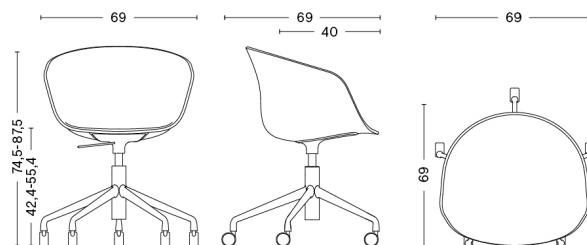

## SHELL COLOUR

## DIMENSIONS

- / WIDTH 69 cm / 27.17"
- / DEPTH 69 cm / 27.17"
- / HEIGHT 74,5 - 87,5 cm / 29.33" - 34.45"
- / SEAT HEIGHT 42,4 - 55,4 cm / 16.69" - 21.81"
- / SEAT DEPTH 40 cm / 15.75"